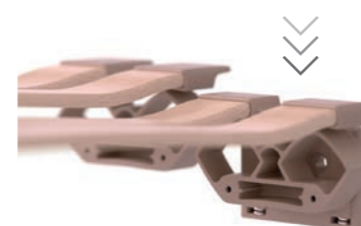

Leichter atmen.

Ihr Brustkorb hebt und senkt sich. Sie atmen leichter – vor allem auf dem Rücken liegend. In der Seitenlage kann Ihre Schulter leichter einsinken. Die Doppelschwingleisten des Rōwa tragen Sie harmonisch in den Schlaf und sorgen für Frischluft an der Matratze.