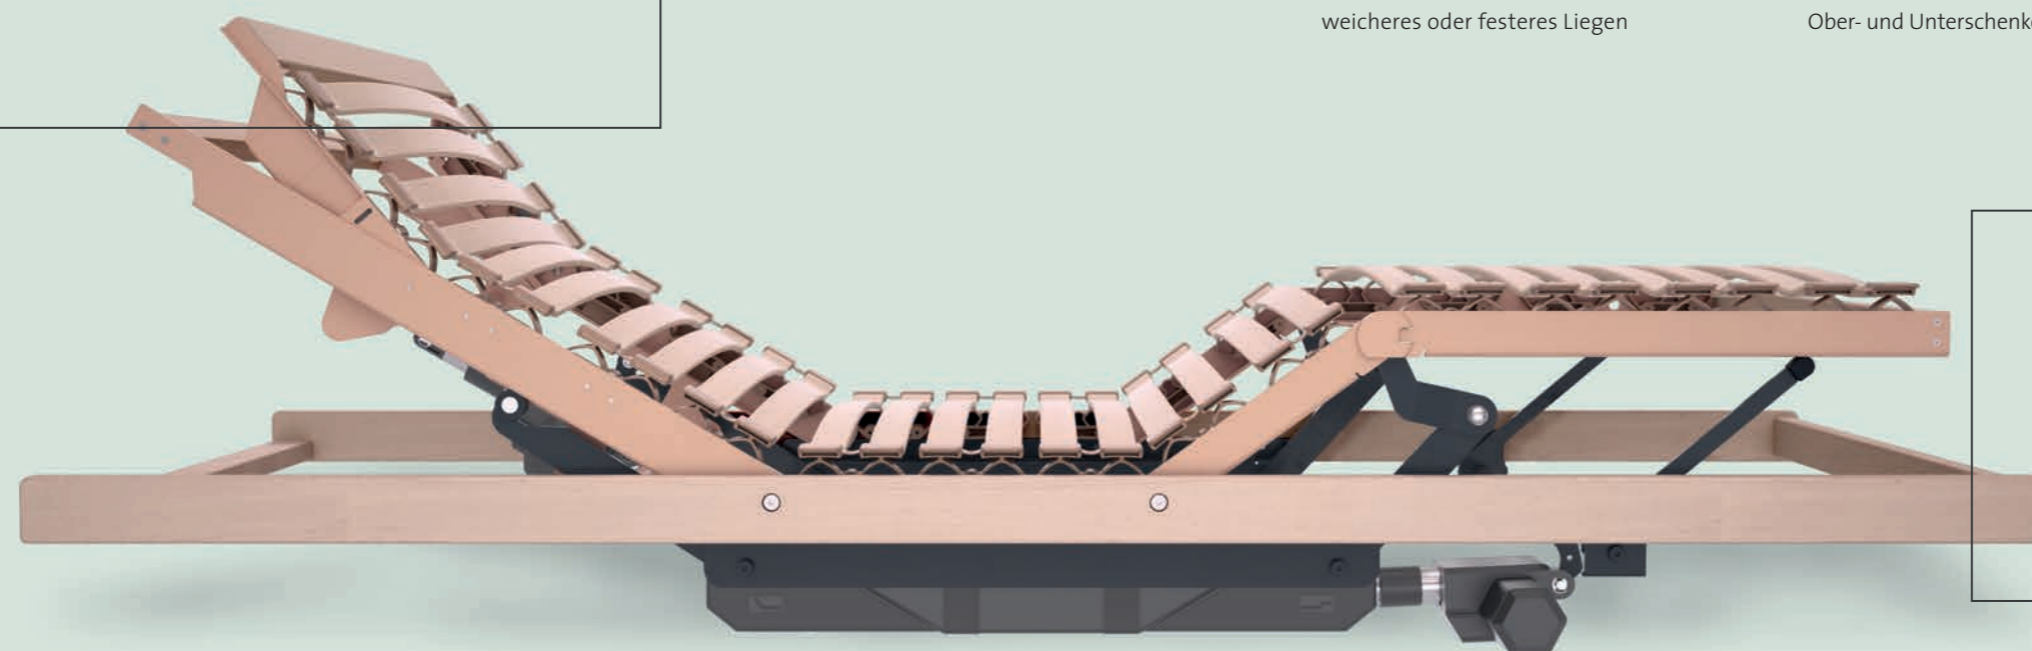

DER RÖWA

Das Original.

Der Lattenrost fürs Leben.

Es ist das schönste Gefühl der Welt: morgens aufwachen und sich wie neugeboren fühlen. Weil guter Schlaf selbstverständlich sein sollte, haben wir den Röwa entwickelt. Ein Original von Lattenrost und Ihr bester Freund für alle Lebenslagen: Individuell ein- und verstellbar passt er sich Ihnen an – ganz egal ob Sie schlafen, lesen oder einfach Ihre Beine hochlegen wollen. Verändern Sie die Positionen einfach mit der Fernbedienung.

Der Röwa ist der erste Lattenrost seiner Branche, der mit Akku betrieben wird. So liegen Sie jederzeit entspannt – auch weil Sie von elektromagnetischen Feldern befreit sind. Die hochwertig gearbeiteten Buchenholzleisten unterstützen Ihren Körper dabei ganz harmonisch. Nun fragen Sie sich, warum Sie diesen Röwa nicht schon früher kennengelernt haben? Wir uns auch. Denn wenn Sie den Röwa testen, wollen Sie nie wieder anders schlafen. Versprochen!

Das kann der Rōwa im Schlaf.

Vorteile von Kopf bis Fuss. Der Rōwa ist die beste Grundlage für Ihren Schlaf.

- Langlebige Unterfederung
- Robuster Massiv-Buchenholz-Rahmen
- Stabile und zugleich hochelastische Federleisten
- Individuell regulierbare Festigkeit im Becken- und Lordose-Bereich für dauerhaft weiches oder festes Liegen
- Automatische Schulteranpassung für spannungsfreien Schlaf
- Vom Stromnetz entkoppelter Schlaf durch innovative Akku-Technologie
- Mit der Fern- oder Kabelbedienung verstellbare Position von Kopf, Rücken, Ober- und Unterschenkel
- Vier Lieblingspositionen dauerhaft mit der Memory-Funktion speicherbar
- Lattenrost ist in unterschiedlichen Ausführungen erhältlich: manuell oder elektrisch verstellbar

Der Rōwa vereint Ergonomie, Komfort und Qualität in einem Lattenrost. Er ist die optimale Basis für alle Matratzentypen – am besten natürlich aus unserem Programm.

der-roewa.com

Das Prinzip Röwa.

Zertifizierte Qualität - seit über 100 Jahren