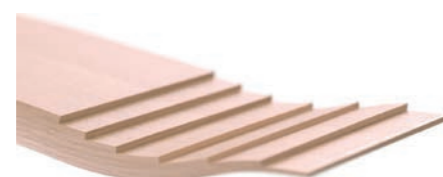

Lange freuen.

Stabil und flexibel bleibt der Rōwa in jeder Lebenssituation an Ihrer Seite – bis ins hohe Alter. Seine Federleisten sind mindestens siebenfach verleimt, besonders robust und garantieren die einzigartige und langlebige Ergonomie des Rōwa. Handwerkliche Präzision, die Sie spüren werden.