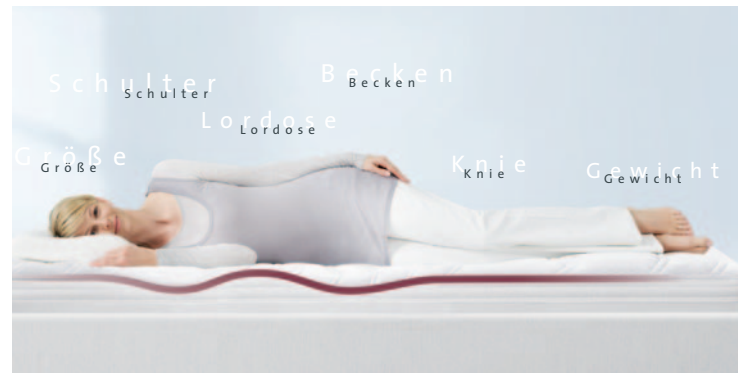

ECCO 2

Das Bettsystem nach Maß

DAS MAß ALLER DINGE SIND SIE.

Jeder Mensch ist individuell. Deshalb ist es das Ecco 2 Bettsystem auch – durch maßgenaue Anpassung. Größe, Gewicht, Körperbau, Schlafgewohnheiten... jeder Mensch ist anders. Wichtig ist dabei die ergonomisch richtige Liegeposition. Die Wirbelsäule muss sowohl in Seiten- als auch in Rückenlage ihre natürliche Form behalten. Deshalb wird das Ecco 2 Bettsystem an den Körper angepasst. Und zwar ganz genau nach den individuellen, personenbezogenen Maßen, die eine exakte und sorgfältige Abstimmung erst möglich machen.

Groß, klein, schwer, leicht... die Wirbelsäule muss in Seitenlage eine gerade Linie bilden, unabhängig vom Körperbau des Schlafers.

Schulter
Schulter

Becken
Becken

Lordose
Lordose

Größe
Größe

Knie
Knie

Gewicht
Gewicht

Wer sich Gedanken macht über gutes Liegen, macht sich automatisch auch Gedanken über seine Gesundheit. Und umgekehrt. Denn beides ist untrennbar. Ein Bettsystem, das für erholsamen Schlaf sorgen kann, tut dem Körper Nacht für Nacht gut und fördert so Gesundheit und Wohlbefinden.

Der 3D-Funktionsbezug

Hochwertiger Doppeljersey mit hoher Punktlastizität für beste Ergonomie. Waschbar bis 60 °C.

Der Jersey-Wollbezug

Doppeljersey, versteppt mit Plein-Air-Wolle und Ingeo für ein ausgewogenes Bettklima. Entwickelt eine sehr angenehme Wärme. Der eingearbeitete Silberfaden wirkt antibakteriell. Reinigungsfähig.