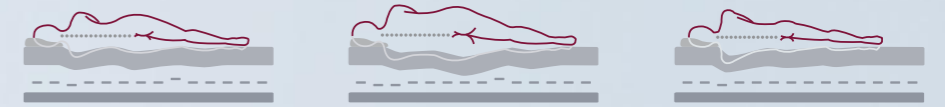

ECCO 2

Das Bettsystem nach Maß

DAS MAß ALLER DINGE SIND SIE.

Jeder Mensch ist individuell. Deshalb ist es das Ecco 2 Bettsystem auch – durch maßgenaue Anpassung. Größe, Gewicht, Körperbau, Schlafgewohnheiten... jeder Mensch ist anders. Wichtig ist dabei die ergonomisch richtige Liegeposition. Die Wirbelsäule muss sowohl in Seiten- als auch in Rückenlage ihre natürliche Form behalten. Deshalb wird das Ecco 2 Bettsystem an den Körper angepasst. Und zwar ganz genau nach den individuellen, personenbezogenen Maßen, die eine exakte und sorgfältige Abstimmung erst möglich machen.

Groß, klein, schwer, leicht... die Wirbelsäule muss in Seitenlage eine gerade Linie bilden, unabhängig vom Körperbau des Schlafers.

Schulter
Schulter

Becken
Becken

Lordose
Lordose

Größe
Größe

Knie
Knie

Gewicht
Gewicht

Wer sich Gedanken macht über gutes Liegen, macht sich automatisch auch Gedanken über seine Gesundheit. Und umgekehrt. Denn beides ist untrennbar. Ein Bettsystem, das für erholsamen Schlaf sorgen kann, tut dem Körper Nacht für Nacht gut und fördert so Gesundheit und Wohlbefinden.