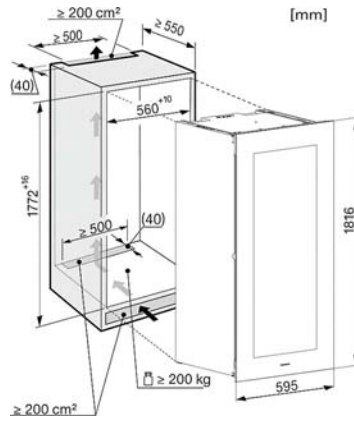

KWT 6722 iGS

Einbau-Weintemperierschrank
mit FlexiFrame, SommelierSet und Push2open für anspruchsvollste Weinliebhaber.

Technische Daten	
Nischenbreite in mm	560
Nischenhöhe in mm	1.772
Nischentiefe in mm	550
Gerätebreite in mm	595
Gerätehöhe in mm	1.816
Gerätetiefe in mm	572
Gewicht in kg	93,0
Klimaklasse	SN
Weintemperierzone in l	271
Gesamtnutzzinhalt in l	271
Platzangebot für die Anzahl von 0,75l Bordeauxflaschen	15
Geräuschkategorie (A-D)	B
Geräusch-Schalleistung in dB(A) re1pW	32
Stromaufnahme in Milliampere (mA)	1.000
Spannung in V	220-240
Absicherung in A	10
Frequenz in Hz	50
Länge der elektrischen Zuleitung in m	2,8
Mitgeliefertes Zubehör	
Active AirClean Filter	•
Active AirClean Filter	•

KWT 6722 iGS

Einbau-Weintemperierschrank mit FlexiFrame, SommelierSet und Push2open für anspruchsvollste Weinliebhaber.

KWT6722iGS, Skizze, frontal

KWT6722iGS, Skizze, Seitenansicht

KWT6722iGS, Innenraummaße (Skizze)