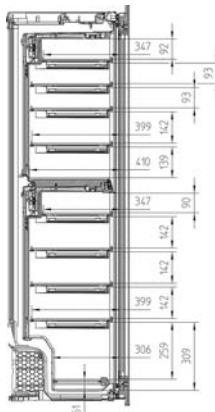

KWT 6722 iGS

Einbau-Weintemperierschrank
mit FlexiFrame, SommelierSet und Push2open für anspruchsvollste Weinliebhaber.

Technische Daten	
Nischenbreite in mm	560
Nischenhöhe in mm	1.772
Nischentiefe in mm	550
Gerätebreite in mm	595
Gerätehöhe in mm	1.816
Gerätetiefe in mm	572
Gewicht in kg	93,0
Klimaklasse	SN
Weintemperierzone in l	271
Gesamtnutzzinhalt in l	271
Platzangebot für die Anzahl von 0,75l Bordeauxflaschen	15
Geräuschkategorie (A-D)	B
Geräusch-Schalleistung in dB(A) re1pW	32
Stromaufnahme in Milliampere (mA)	1.000
Spannung in V	220-240
Absicherung in A	10
Frequenz in Hz	50
Länge der elektrischen Zuleitung in m	2,8
Mitgeliefertes Zubehör	
Active AirClean Filter	•
Active AirClean Filter	•

KWT 6722 iGS

Einbau-Weintemperierschrank mit FlexiFrame, SommelierSet und Push2open für anspruchsvollste Weinliebhaber.

KWT6722iGS, Skizze, frontal

KWT6722iGS, Skizze, Seitenansicht

KWT6722iGS, Innenraummaße (Skizze)